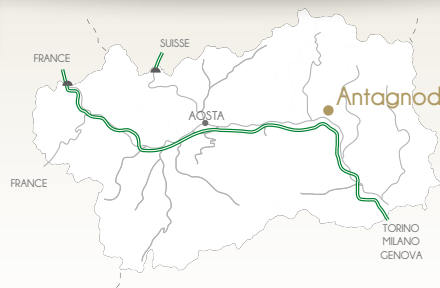

www.lovevda.it